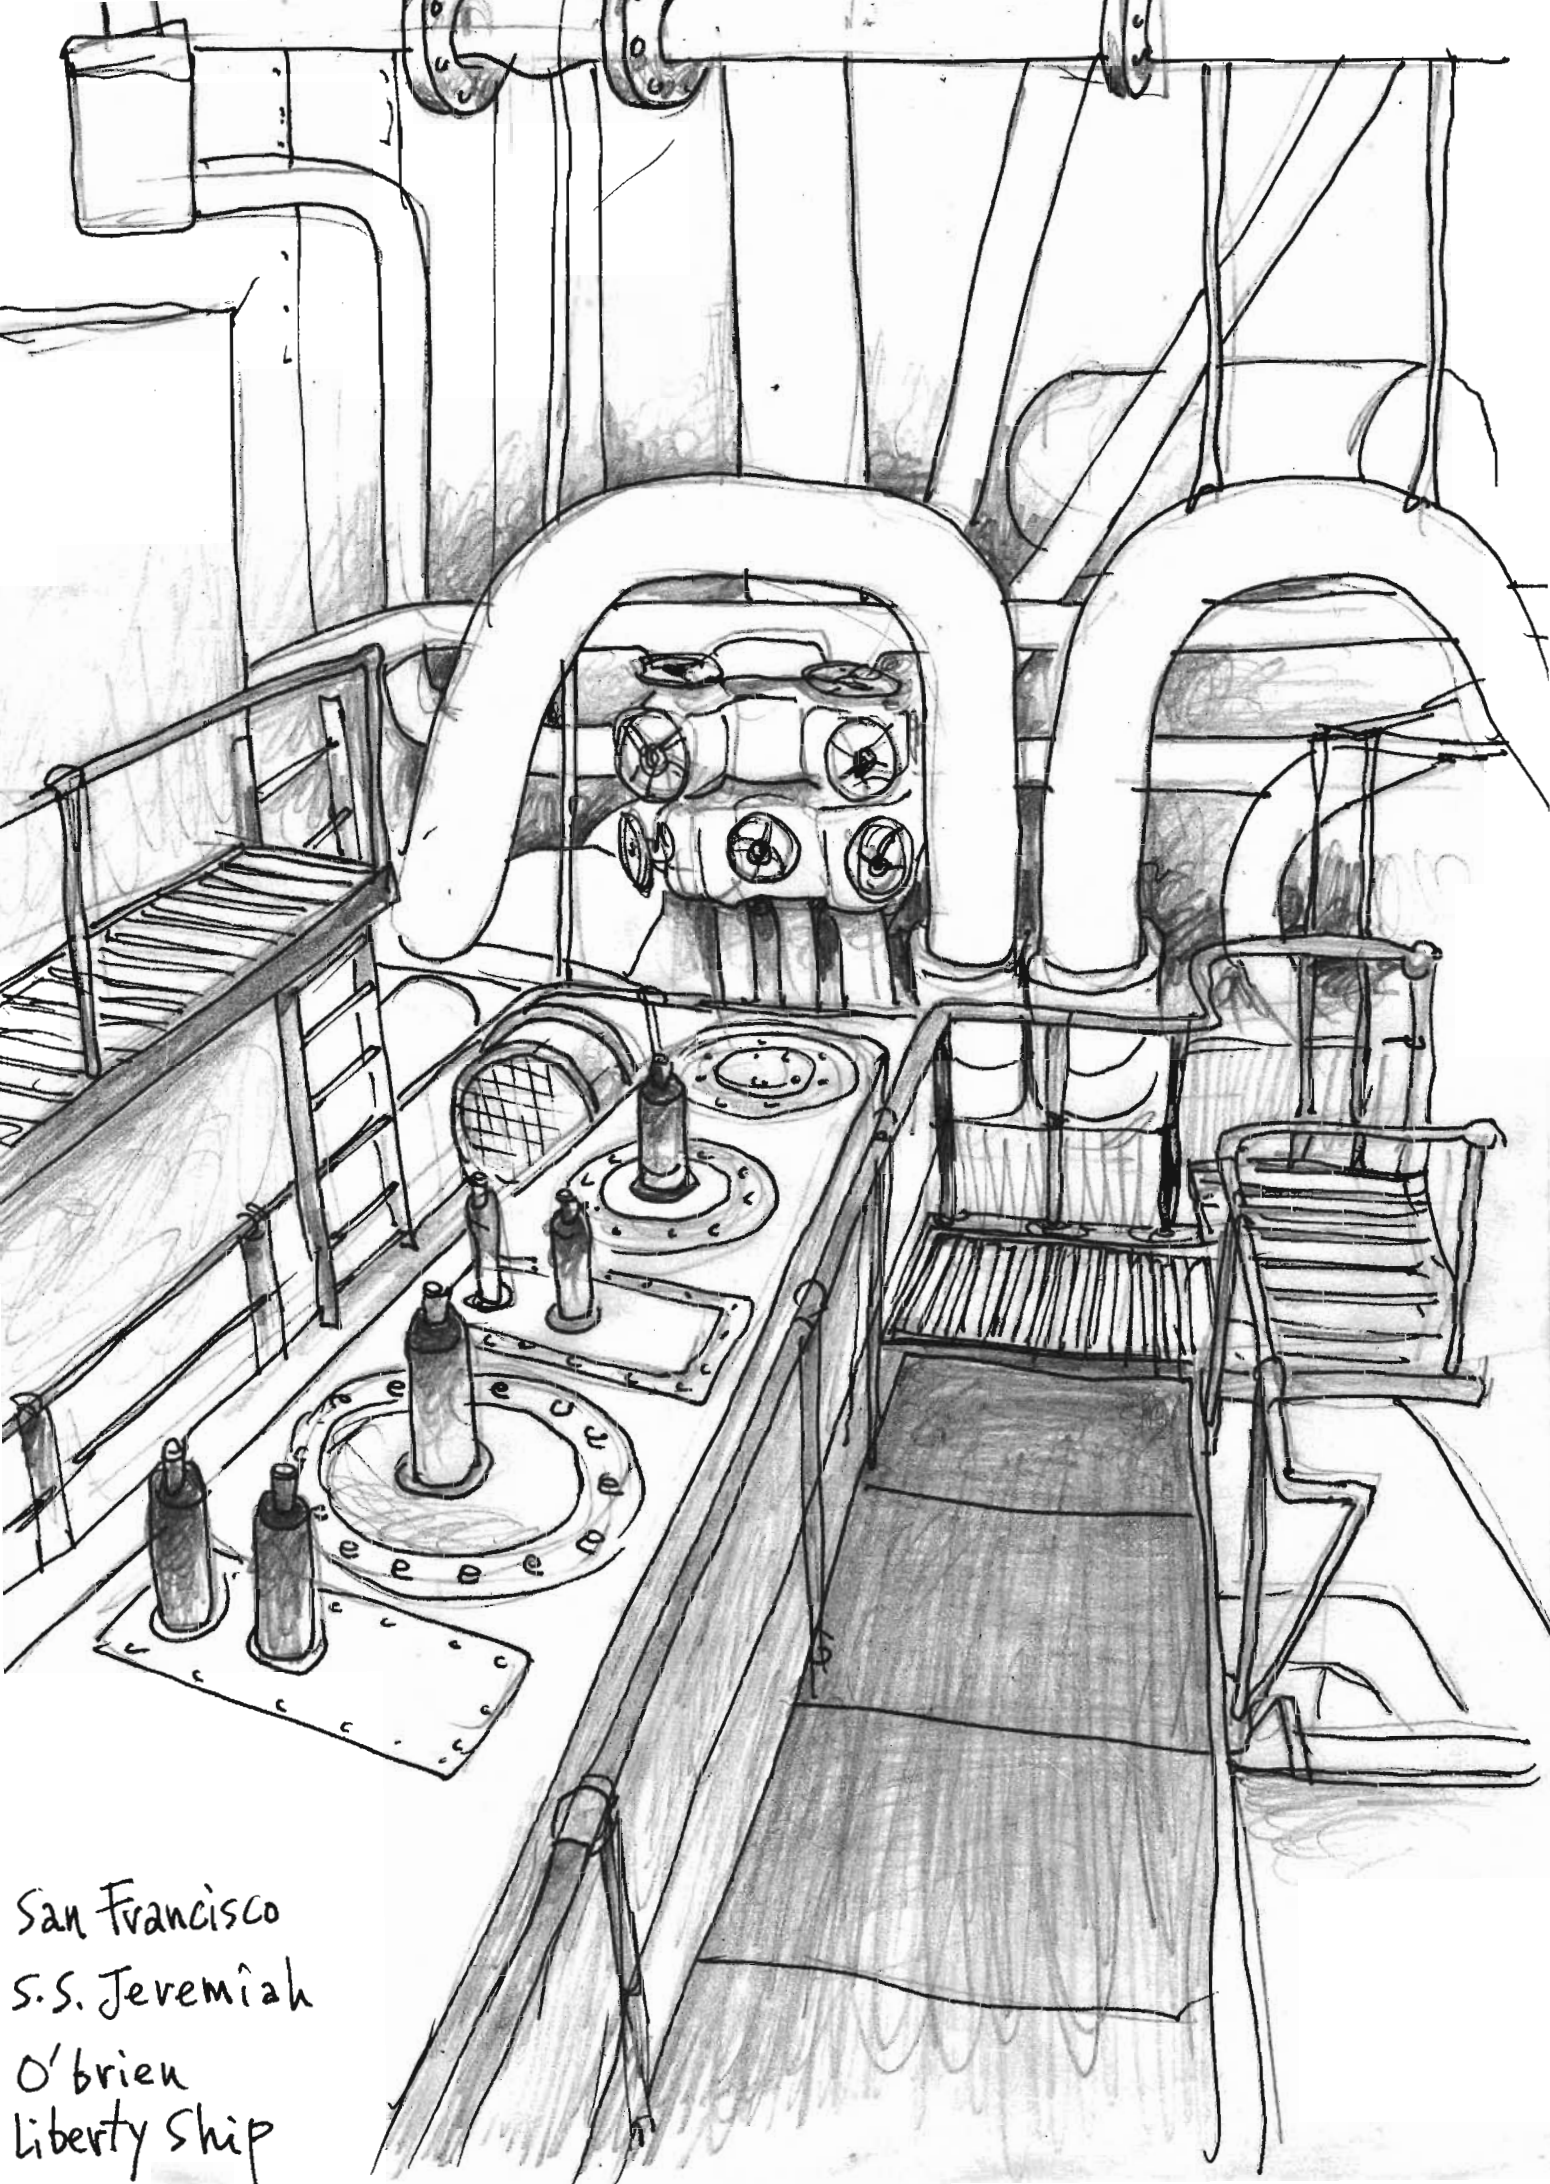

CREPE CAFE
FRENCH CREPES

BONJOUR

HOU

PIER 39

Food

epaisseur 2,5 cm

PAMPANITO

Lombard